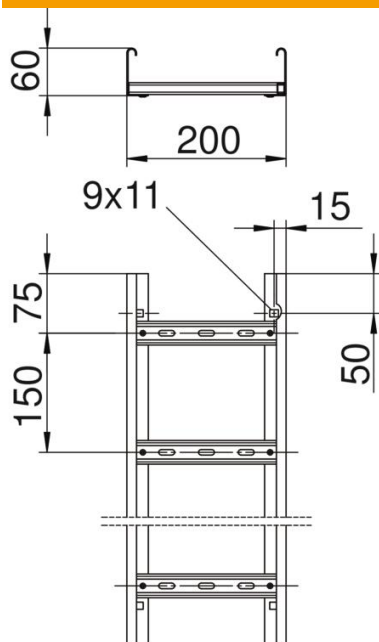

Tehniline andmeleht

Kaabliredel LG 60, 6 m VSF

Artiklinumber: 6207523

Kaabliredel kaablite ja juhtmete horisontaalseks paigaldamiseks. Rakendatav standardse konstruktsioonina toimetamiseks vastavalt DIN 4102 Osa 12. Toimetamisklassid E30 kuni E90. Needitud, ülespoole avatud C-profiiliga ristpulgad.

E30 E60 E90

St Teras

FT Kuumtsingitud kastmismeetodil

Põhiandmed

Artiklinumber	6207523
Tüüp	LG 620 VSF 6 FT
Nimetus 1	Kaabliredel toimetamissüst.
Nimetus 2	pulkade vahe 150 mm
Tooja	OBO
Mõõde	60x200x6000
Materjal	Teras
Pinnakate	Kuumtsingitud kastmismeetodil
Pindala standard	DIN EN ISO 1461
Väikseim täisühik	6
Koguse ühik	Meeter
Kaal	333,166 kg
Kaaluühik	kg/100 m

Tehniline andmeleht

Kaabliredel LG 60, 6 m VSF

Artiklinumber: 6207523

Mõõtmed

Pikkus	6 000 mm
Pikkus	6 000 ft
Laius	200 mm
Kõrgus	60 mm
Mõõt B	200 mm
Haruprao suurus	17,00

Tehnilised andmed

Pulkade teostus	Perforeeritud profiil
Küljprofiili teostus	Profiil (avatud)
Pulga kinnitus	pimeneeditud
Toimetagamine	jah
Kasulik ristlõige	98 cm ²
Kasulik ristlõige	9800 mm ²
Roostevaba teras, peitsitud	ei
Külje perforatsioon	jah
Pulkade vahekaugus	150 mm
Pika sildega teostus	ei
Tala paksus	1,5 mm