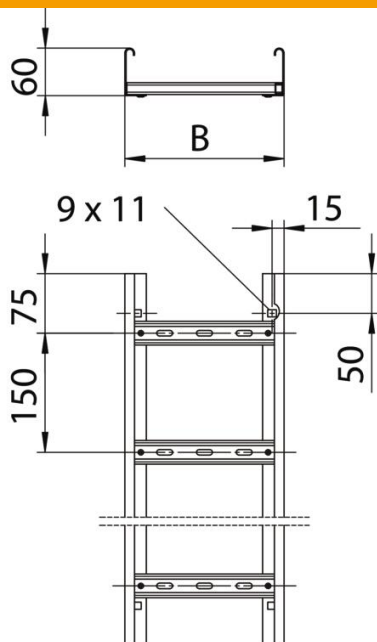

Tehniline andmeleht

Kaabliredel LG 60, 6 m VSF

Artiklinumber: 6207527

Kaabliredel kaablite ja juhtmete horisontaalseks paigaldamiseks. Rakendatav standardse konstruktsioonina toimetamiseks vastavalt DIN 4102 Osa 12. Toimetamisklassid E30 kuni E90. Needitud, ülespoole avatud C-profiiliga ristpulgad.

E30 E60 E90

St Teras

FT Kuumtsingitud kastmismeetodil

Põhiandmed

Artiklinumber	6207527
Tüüp	LG 630 VSF 6 FT
Nimetus 1	Kaabliredel toimetamissüst.
Nimetus 2	pulkade vahe 150 mm
Tooja	OBO
Mõõde	60x300x6000
Materjal	Teras
Pinnakate	Kuumtsingitud kastmismeetodil
Pindala standard	DIN EN ISO 1461
Väikseim täisühik	6
Koguse ühik	Meeter
Kaal	379,166 kg
Kaaluühik	kg/100 m

Tehniline andmeleht

Kaabliredel LG 60, 6 m VSF

Artiklinumber: 6207527

Mõõtmed

Pikkus	6 000 mm
Pikkus	6 000 ft
Laius	300 mm
Kõrgus	60 mm
Mõõt B	300 mm
Haruproo suurus	17,00

Tehnilised andmed

Pulkade teostus	Perforeeritud profiil
Küljprofiili teostus	Profiil (avatud)
Pulga kinnitus	pimeneeditud
Toimetagamine	jah
Kasulik ristlõige	148 cm ²
Kasulik ristlõige	14800 mm ²
Roostevaba teras, peitsitud	ei
Külje perforatsioon	jah
Pulkade vahekaugus	150 mm
Pika sildega teostus	ei
Tala paksus	1,5 mm