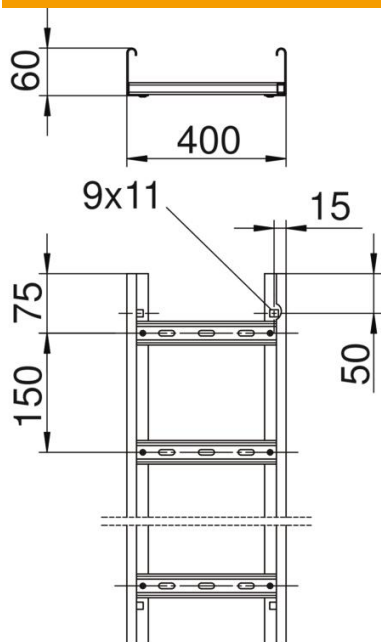

Tehniline andmeleht

Kaabliredel LG 60, 6 m VSF

Artiklinumber: 6207531

Kaabliredel kaablite ja juhtmete horisontaalseks paigaldamiseks. Rakendatav standardse konstruktsioonina toimetamiseks vastavalt DIN 4102 Osa 12. Toimetamisklassid E30 kuni E90. Needitud, ülespoole avatud C-profiiliga ristpulgad.

E30 E60 E90

St Teras

FT Kuumtsingitud kastmismeetodil

Põhiandmed

Artiklinumber	6207531
Tüüp	LG 640 VSF 6 FT
Nimetus 1	Kaabliredel toimetamissüst.
Nimetus 2	pulkade vahe 150 mm
Tooja	OBO
Mõõde	60x400x6000
Materjal	Teras
Pinnakate	Kuumtsingitud kastmismeetodil
Pindala standard	DIN EN ISO 1461
Väikseim täisühik	6
Koguse ühik	Meeter
Kaal	425,166 kg
Kaaluühik	kg/100 m

Tehniline andmeleht

Kaabliredel LG 60, 6 m VSF

Artiklinumber: 6207531

Mõõtmed

Pikkus	6 000 mm
Pikkus	6 000 ft
Laius	400 mm
Kõrgus	60 mm
Mõõt B	400 mm
Haruprao suurus	17,00

Tehnilised andmed

Pulkade teostus	Perforeeritud profiil
Küljprofiili teostus	Profiil (avatud)
Pulga kinnitus	pimeneeditud
Toimetagamine	jah
Kasulik ristlõige	198 cm ²
Kasulik ristlõige	19800 mm ²
Roostevaba teras, peitsitud	ei
Külje perforatsioon	jah
Pulkade vahekaugus	150 mm
Pika sildega teostus	ei
Tala paksus	1,5 mm