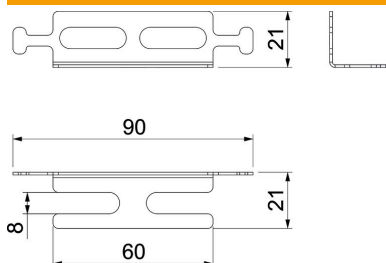

Tehniline andmeleht

Juhtmekarbik, vertikaalne, tuletõkkekanalitele PYROLINE®,
kõrgus 20 mm
Artiklinumber: 7215288

Universaalne kaabliklamber kaablite vertikaalseks kinnitamiseks klaaskiuga tugevdatud kergbetoonist PYROLINE® Con tuletõkkekanalites, samuti sisekattega lehtterasest tuletõkkekarbikutes PYROLINE® Rapid. Hoidikute paigaldamiseks vabastatakse kanali kinnituskruvid, asetatakse hoidikud kruvi pea alla ja keeratakse need seejärel uuesti kinni. Kaableid saab kinnitada juhtmesidemetega kas hoidiku eenduvate kõrvade või piklike avauste külge. Klamber võtab kaabli kaalu enda kanda. Paigaldamisel arvestage vähemalt kaks kaabliklambrit meetri kohta.

St Teras

FS kuumtsingitud lintmeetodil

Põhiandmed

Artiklinumber	7215288
Tüüp	LHS 20
Nimetus 1	Juhtmehoidik vertikaalne
Nimetus 2	tuletõkkekanalile
Tooja	OBO
Mõõde	20x20
Materjal	Teras
Pinnakate	kuumtsingitud lintmeetodil
Pindala standard	DIN EN 10346
Väikseim täisühik	10
Koguse ühik	Tükk
Kaal	1,345 kg
Kaaluühik	kg/100 tk

Tehniline andmeleht

Juhtmekariik, vertikaalne, tuleõõkekanalitele PYROLINE®,
kõrgus 20 mm
Artiklinumber: 7215288

Mõõtmed

Pikkus	90 mm
Laius	60 mm
Kõrgus	21 mm
Mõõt B	21 mm
Mõõt b	8 mm
Mõõt H	21 mm
Mõõt L	90 mm
Mõõt I	60 mm