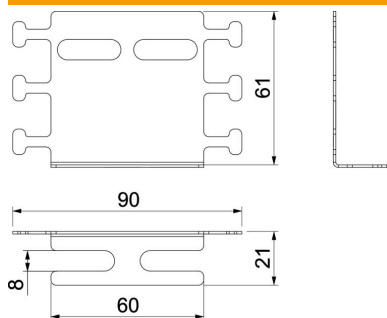

Tehniline andmeleht

Juhtmekarbik, vertikaalne, tuletõkkekanalitele PYROLINE®,
kõrgus 60 mm
Artiklinumber: 7215292

Universaalne kaabliklamber kaablite vertikaalseks kinnitamiseks klaaskiuga tugevdatud kergbetoonist PYROLINE® Con tuletõkkekanalites, samuti sisekattega lehtterasest tuletõkkekarbikutes PYROLINE® Rapid. Hoidikute paigaldamiseks vabastatakse kanali kinnituskruvid, asetatakse hoidikud kruvi pea alla ja keeratakse need seejärel uuesti kinni. Kaableid saab kinnitada juhtmesidemetega kas hoidiku eenduvate kõrvade või piklike avauste külge. Klamber võtab kaabli kaalu enda kanda. Paigaldamisel arvestage vähemalt kaks kaabliklambrit meetri kohta.

- St** Teras
- FS** kuumtsingitud lintmeetodil

Põhiandmed

Artiklinumber	7215292
Tüüp	LHS 60
Nimetus 1	Juhtmehoidik vertikaalne
Nimetus 2	tuletõkkekanalile
Tooja	OBO
Mõõde	60x20
Materjal	Teras
Pinnakate	kuumtsingitud lintmeetodil
Pindala standard	DIN EN 10346
Väikseim täisühik	10
Koguse ühik	Tükk
Kaal	3,507 kg
Kaaluühik	kg/100 tk

Tehniline andmeleht

Juhtmekariik, vertikaalne, tulefõkkekanalitele PYROLINE®,
kõrgus 60 mm
Artiklinumber: 7215292

Mõõtmed

Pikkus	60 mm
Laius	90 mm
Kõrgus	41 mm
Mõõt B	21 mm
Mõõt b	8 mm
Mõõt H	61 mm
Mõõt L	90 mm
Mõõt I	60 mm