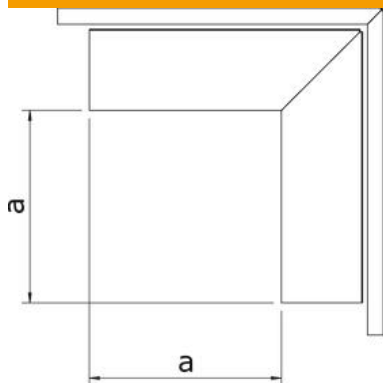

### Põhiandmed

Artiklinumber	6249582
Tüüp	LKM A60150RW
Nimetus 1	Välisnurk
Nimetus 2	kaanega
Tooja	OBO
Mõõde	60x150mm
Värv	polaarvalge; RAL 9010
Materjal	Teras
Pinnakate	tsingitud lintmeetodil / plastkattega
Pindala standard	DIN EN 10346
Väikseim täisühik	1
Koguse ühik	Tükk
Kaal	91,3 kg
Kaaluühik	kg/100 tk

## Mõõtmed

Pikkus	120 mm
Laius	150 mm
Kõrgus	64 mm
Mõõt a	120 mm

## Tehnilised andmed

Mudel	Alus ja panus
Kinnitusviis	Põhjaperforatsioon
Toimetagamine	ei
karbiku mõõtude jaoks	60 x 150
halogeenita	jah
Min kanalikõrgus	64 mm
Kanali sügavus	64 mm
kaitseklass	IP30
kaitsekile	ei
Kaitsemäär IK-kood	IK10.
Rakendustemperatuuri vahemiku max	90 °C
Rakendustemperatuuri vahemiku min	-5 °C
Min nurgaala	90 mm