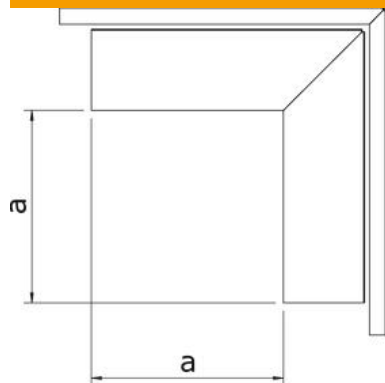

St Teras

FSK tsingitud lintmeetodil / plastkattega

Põhiandmed

Artiklinumber	6248432
Tüüp	LKM A80080RW
Nimetus 1	Välisnurk
Nimetus 2	kaanega
Tooja	OBO
Mõõde	80x80mm
Värv	polaarvalge; RAL 9010
Materjal	Teras
Pinnakate	tsingitud lintmeetodil / plastkattega
Pindala standard	DIN EN 10346
Väikseim täisühik	1
Koguse ühik	Tükk
Kaal	75,3 kg
Kaaluühik	kg/100 tk

Tehniline andmeleht

Välisnurk, juhtmestikukarbiku tüübile LKM 80080

Artiklinumber: 6248432

Mõõtmed

Pikkus	120 mm
Laius	80 mm
Kõrgus	80 mm
Mõõt a	120 mm

Tehnilised andmed

Mudel	Alus ja panus
Kinnitusviis	Põhjaperforatsioon
Toimetagamine	ei
karbiku mõõtude jaoks	80 x 80
halogeenita	jah
Min kanalikõrgus	80 mm
Kanali sügavus	80 mm
kaitseklass	IP30
kaitsekile	ei
Kaitsemäär IK-kood	IK10.
Rakendustemperatuuri vahemiku max	90 °C
Rakendustemperatuuri vahemiku min	-5 °C
Min nurgaala	90 mm