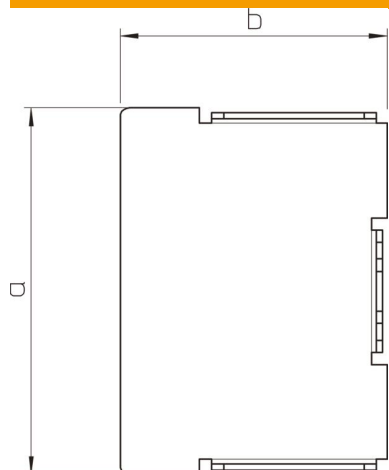

Tehniline andmeleht

Otsakaas, juhtmestikukarbiku tüübile LKM 80080

Artiklinumber: 6248454

Otsakaas LKM-karbikute sulgemiseks.

St Teras

FSK tsingitud lintmeetodil / plastkattega

Põhiandmed

Artiklinumber	6248454
Tüüp	LKM E80080RW
Nimetus 1	Otsatükk
Tootja	OBO
Mõõde	80x80mm
Värv	polaarvalge; RAL 9010
Materjal	Teras
Pinnakate	tsingitud lintmeetodil / plastkattega
Pindala standard	DIN EN 10346
Väikseim täisühik	1
Koguse ühik	Tükk
Kaal	7 kg
Kaaluühik	kg/100 tk

Tehniline andmeleht

Otsakaas, juhtmestikukarbiku tüübile LKM 80080

Artiklinumber: 6248454

Mõõtmed

Pikkus	21 mm
Laius	80 mm
Kõrgus	80 mm
Mõõt a	80 mm
Mõõt b	80 mm

Tehnilised andmed

Mudel	vasakul/paremal
Kinnitusviis	kinnivajutav
Toimetagamine	ei
halogeenita	jah
kaitseklass	IP30
kaitsekile	ei
Kaitsemäär IK-kood	IK10.
Rakendustemperatuuri vahemiku max	90 °C
Rakendustemperatuuri vahemiku min	-5 °C