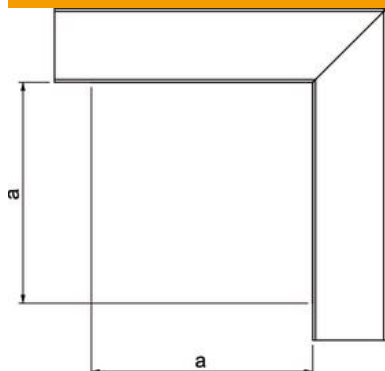

St Teras

FSK tsingitud lintmeetodil / plastkattega

Põhiandmed

Artiklinumber	6248993
Tüüp	LKM F40040RW
Nimetus 1	Püstnurk
Nimetus 2	kaanega
Tooja	OBO
Mõõde	40x40mm
Värv	polaarvalge; RAL 9010
Materjal	Teras
Pinnakate	tsingitud lintmeetodil / plastkattega
Pindala standard	DIN EN 10346
Väikseim täisühik	1
Koguse ühik	Tükk
Kaal	37,1 kg
Kaaluühik	kg/100 tk

Tehniline andmeleht

Püstnurk, juhtmestikukarbiku tüübile LKM 40040

Artiklinumber: 6248993

Mõõtmed

Pikkus	140 mm
Laius	40 mm
Kõrgus	44 mm
Mõõt a	140 mm

Tehnilised andmed

Mudel	Alus ja panus
Kinnitusviis	Põhjaperforatsioon
Toimetagamine	ei
karbiku mõõtude jaoks	40 x 40
halogeenita	jah
Min kanalikõrgus	44 mm
Kanali sügavus	44 mm
kaitseklass	IP30
kaitsekile	ei
Kaitsemäär IK-kood	IK10.
Rakendustemperatuuri vahemiku max	90 °C
Rakendustemperatuuri vahemiku min	-5 °C
Min nurgaala	90 mm