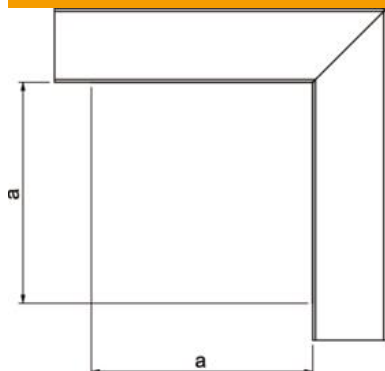

### Põhiandmed

Artiklinumber	6247504
Nimetus 1	Püstnurk
Nimetus 2	kaanega
Tootja	OBO
Mõõde	40x60mm
Materjal	Teras
Pinnakate	kuumtsingitud lintmeetodil
Pindala standard	DIN EN 10346
Väikseim täisühik	1
Koguse ühik	Tükk
Kaal	47,4 kg
Kaaluühik	kg/100 tk

## Mõõtmed

Pikkus	140 mm
Laius	60 mm
Kõrgus	44 mm
Mõõt a	140 mm