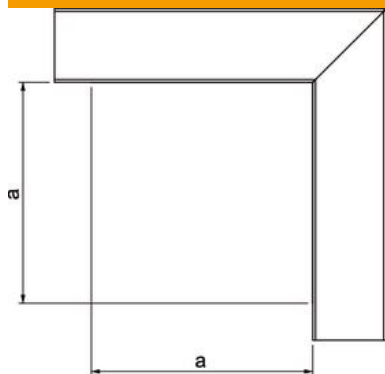

St Teras

FSK tsingitud lintmeetodil / plastkattega

Põhiandmed

Artiklinumber	6249000
Tüüp	LKM F40060RW
Nimetus 1	Püstnurk
Nimetus 2	kaanega
Tooja	OBO
Mõõde	40x60mm
Värv	polaarvalge; RAL 9010
Materjal	Teras
Pinnakate	tsingitud lintmeetodil / plastkattega
Pindala standard	DIN EN 10346
Väikseim täisühik	1
Koguse ühik	Tükk
Kaal	47,4 kg
Kaaluühik	kg/100 tk

Tehniline andmeleht

Püstnurk, juhtmestikukarbiku tüübile LKM 40060

Artiklinumber: 6249000

Mõõtmed

Pikkus	140 mm
Laius	60 mm
Kõrgus	44 mm
Mõõt a	140 mm

Tehnilised andmed

Mudel	Alus ja panus
Kinnitusviis	Põhjaperforatsioon
Toimetagamine	ei
karbiku mõõtude jaoks	40 x 60
halogeenita	jah
Min kanalikõrgus	44 mm
Kanali sügavus	44 mm
kaitseklass	IP30
kaitsekile	ei
Kaitsemäär IK-kood	IK10.
Rakendustemperatuuri vahemiku max	90 °C
Rakendustemperatuuri vahemiku min	-5 °C
Min nurgaala	90 mm