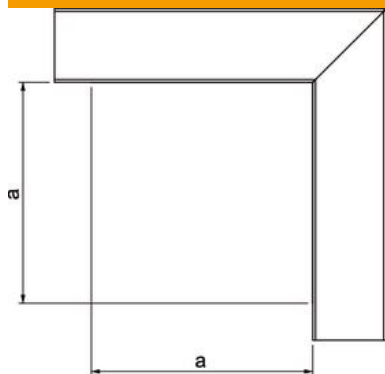

St Teras

FSK tsingitud lintmeetodil / plastkattega

Põhiandmed

Artiklinumber	6249485
Tüüp	LKM F60060RW
Nimetus 1	Püstnurk
Nimetus 2	kaanega
Tooja	OBO
Mõõde	60x60mm
Värv	polaarvalge; RAL 9010
Materjal	Teras
Pinnakate	tsingitud lintmeetodil / plastkattega
Pindala standard	DIN EN 10346
Väikseim täisühik	1
Koguse ühik	Tükk
Kaal	54,7 kg
Kaaluühik	kg/100 tk

Tehniline andmeleht

Püstnurk, juhtmestikukarbiku tüübile LKM 60060

Artiklinumber: 6249485

Mõõtmed

Pikkus	140 mm
Laius	60 mm
Kõrgus	64 mm
Mõõt a	140 mm

Tehnilised andmed

Mudel	Alus ja panus
Kinnitusviis	Põhjaperforatsioon
Toimetagamine	ei
karbiku mõõtude jaoks	60 x 60
halogeenita	jah
Min kanalikõrgus	64 mm
Kanali sügavus	64 mm
kaitseklass	IP30
kaitsekile	ei
Kaitsemäär IK-kood	IK10.
Rakendustemperatuuri vahemiku max	90 °C
Rakendustemperatuuri vahemiku min	-5 °C
Min nurgaala	90 mm