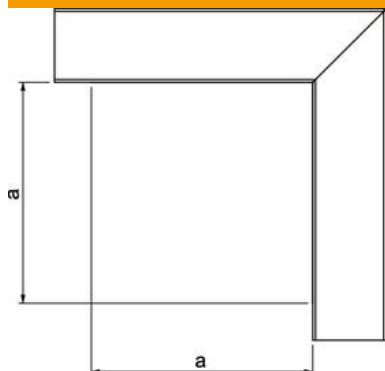

St Teras

FSK tsingitud lintmeetodil / plastkattega

Põhiandmed

Artiklinumber	6249507
Tüüp	LKM F60100RW
Nimetus 1	Püstnurk
Nimetus 2	kaanega
Tooja	OBO
Mõõde	60x100mm
Värv	polaarvalge; RAL 9010
Materjal	Teras
Pinnakate	tsingitud lintmeetodil / plastkattega
Pindala standard	DIN EN 10346
Väikseim täisühik	1
Koguse ühik	Tükk
Kaal	63,4 kg
Kaaluühik	kg/100 tk

Tehniline andmeleht

Püstnurk juhtmestikukarbikule, tüüp LKM 60100

Artiklinumber: 6249507

Mõõtmed

Pikkus	140 mm
Laius	100 mm
Kõrgus	64 mm
Mõõt a	140 mm

Tehnilised andmed

Mudel	Alus ja panus
Kinnitusviis	Põhjaperforatsioon
Toimetagamine	jah
karbiku mõõtude jaoks	60 x 100
halogeenita	jah
Min kanalikõrgus	64 mm
Kanali sügavus	64 mm
kaitseklass	IP30
kaitsekile	ei
Kaitsemäär IK-kood	IK10.
Rakendustemperatuuri vahemiku max	90 °C
Rakendustemperatuuri vahemiku min	-5 °C
Min nurgaala	90 mm