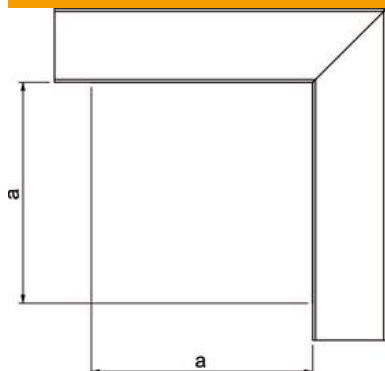

St Teras

FS kuumtsingitud lintmeetodil

Põhiandmed

Artiklinumber	6248020
Tüüp	LKM F60200FS
Nimetus 1	Püstnurk
Nimetus 2	kaanega
Tooja	OBO
Mõõde	60x200mm
Materjal	Teras
Pinnakate	kuumtsingitud lintmeetodil
Pindala standard	DIN EN 10346
Väikseim täisühik	1
Koguse ühik	Tükk
Kaal	154,4 kg
Kaaluühik	kg/100 tk

Tehniline andmeleht

Püstnurk, juhtmestikukarbiku tüübile LKM 60200

Artiklinumber: 6248020

Mõõtmed

Pikkus	140 mm
Laius	200 mm
Kõrgus	64 mm
Mõõt a	140 mm

Tehnilised andmed

Mudel	Alus ja panus
Kinnitusviis	Põhjaperforatsioon
Toimetagamine	ei
karbiku mõõtude jaoks	60 x 200
halogeenita	jah
Min kanalikõrgus	64 mm
Kanali sügavus	64 mm
kaitseklass	IP30
kaitsekile	ei
Kaitsemäär IK-kood	IK10.
Rakendustemperatuuri vahemiku max	90 °C
Rakendustemperatuuri vahemiku min	-5 °C
Min nurgaala	90 mm