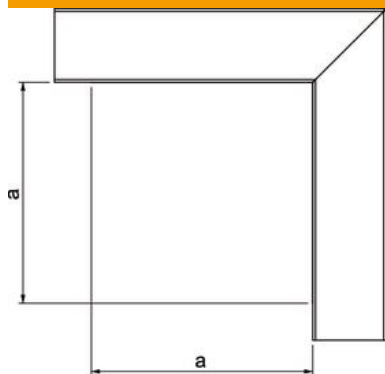

### Põhiandmed

Artiklinumber	6249523
Tüüp	LKM F60200RW
Nimetus 1	Püstnurk
Nimetus 2	kaanega
Tooja	OBO
Mõõde	60x200mm
Värv	polaarvalge; RAL 9010
Materjal	Teras
Pinnakate	tsingitud lintmeetodil / plastkattega
Pindala standard	DIN EN 10346
Väikseim täisühik	1
Koguse ühik	Tükk
Kaal	154,4 kg
Kaaluühik	kg/100 tk

## Mõõtmed

Pikkus	140 mm
Laius	200 mm
Kõrgus	64 mm
Mõõt a	140 mm