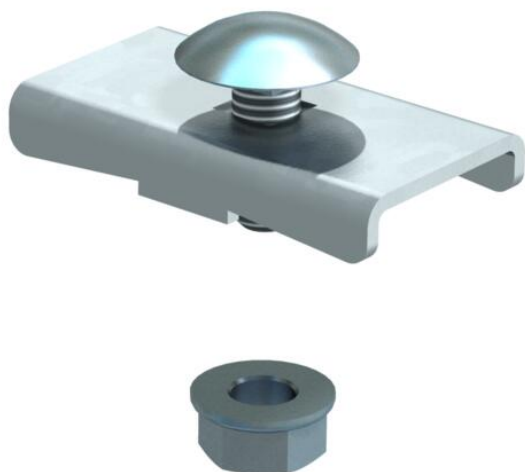

Tehniline andmeleht

Fiksaator LKS 40 FT

Artiklinumber: 6221084

Klemm kaablirennide kinnitamiseks.
Kinnitamine kanduritele MWA 12, AW 15, AW 30 ja AW 55 kaasasoleva kinnituspoldiga FRSB M6x20.

St Teras

FT Kuumtsingitud kastmismeetodil

Põhiandmed

Artiklinumber	6221084
Tüüp	LKS 40 FT
Nimetus 1	Fiksaator
Nimetus 2	k.redelile h=45mm ja h=60mm
Tooja	OBO
Mõõde	40x22
Materjal	Teras
Pinnakate	Kuumtsingitud kastmismeetodil
Pindala standard	DIN EN ISO 1461
Väikseim täisühik	10
Koguse ühik	Tükk
Kaal	2,4 kg
Kaaluühik	kg/100 tk