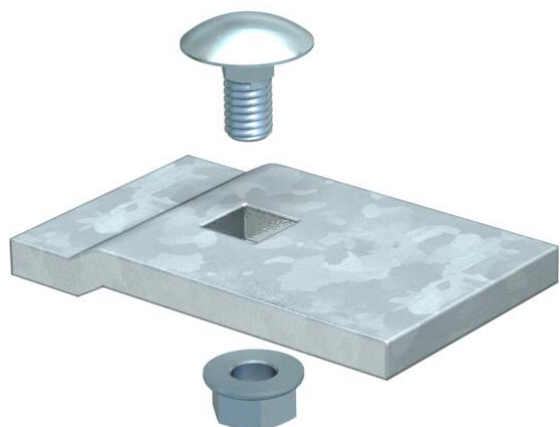

## Fiksaator LKS 60/5 FT

Artiklinumber: 6232485

Klemm tugevdatud kaabliredelite kinnitamiseks.  
Kinnitamine kanduritüübile AW 80 ja AWSS kaasasoleva kinnituspoldiga FRS M8x20.

**St** Teras

**FT** Kuumtsingitud kastmismeetodil

### Põhiandmed

Artiklinumber	6232485
Tüüp	LKS 60 5 FT
Nimetus 1	Fiksaator
Nimetus 2	tugevdatud kaabliredelile
Tooja	OBO
Mõõde	60x35
Materjal	Teras
Pinnakate	Kuumtsingitud kastmismeetodil
Pindala standard	DIN EN ISO 1461
Väikseim täisühik	10
Koguse ühik	Tükk
Kaal	9 kg
Kaaluühik	kg/100 tk