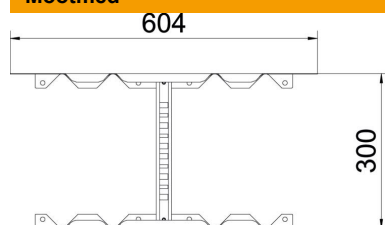

Tehniline andmeleht

Multifunktsionaalne ühenduselement FT

Artiklinumber: 6225734

Multifunktsionaalne ühenduselement 60 mm küljekõrgusega kaabliredelite ühendamiseks. Moodustada saab sümmeetrilisi ja asümmeetrilisi üleminekuid, astmeteta poognaid 0-60° ja hargnemisühendusi.

St Teras

FT Kuumtsingitud kastmismeetodil

Põhiandmed

Artiklinumber	6225734
Tüüp	LMFV 640 FT
Nimetus 1	Multifunktsionaalne ühendusel.
Nimetus 2	kaabliredelile
Tooja	OBO
Mõõde	60x400
Materjal	Teras
Pinnakate	Kuumtsingitud kastmismeetodil
Pindala standard	DIN EN ISO 1461
Väikseim täisühik	1
Koguse ühik	Tükk
Kaal	144,4 kg
Kaaluühik	kg/100 tk

Tehniline andmeleht

Multifunktsionaalne ühenduselement FT

Artiklinumber: 6225734

Mõõtmed

Pikkus	604 mm
Laius	400 mm
Kõrgus	60 mm
Pleki paksus	1,5 mm
Mõõt B	400 mm

Tehnilised andmed

Mudel	Piki- ja nurkühendus
Toimetagamine	ei
Sobib korvrennile	ei
Sobib kaabliredelile	jah
Sobib kaablirennile	ei
Sobib kaablikandesüsteemi max laiusega	400 mm
Sobib kaablikandesüsteemi min laiusega	400 mm
Sobib kaablikandurisüsteemi kõrgusele	60 mm
Liigendühendus, horisontaalne	ei
Liigendühendus, vertikaalne	ei
Roostevaba teras, peitsitud	ei
Ühendamisviis	Ühenduselement