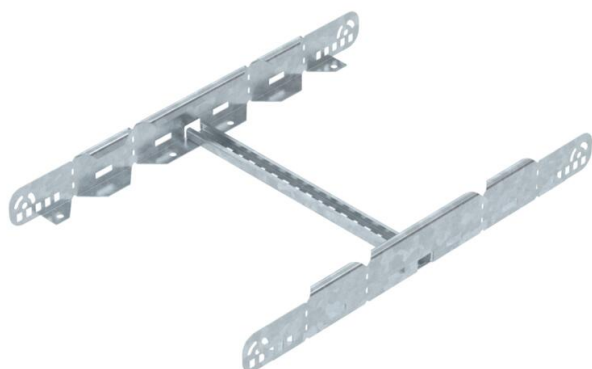

Tehniline andmeleht

Multifunktsionaalne ühenduselement FT

Artiklinumber: 6225734

Multifunktsionaalne ühenduselement 60 mm küljekõrgusega kaabliredelite ühendamiseks. Moodustada saab sümmeetrilisi ja asümmeetrilisi üleminekuid, astmeteta poognaid 0-60° ja hargnemisühendusi.

St Teras

FT Kuumtsingitud kastmismeetodil

Põhiandmed

Artiklinumber	6225734
Tüüp	LMFV 640 FT
Nimetus 1	Multifunktsionaalne ühendusel.
Nimetus 2	kaabliredelile
Tooja	OBO
Mõõde	60x400
Materjal	Teras
Pinnakate	Kuumtsingitud kastmismeetodil
Pindala standard	DIN EN ISO 1461
Väikseim täisühik	1
Koguse ühik	Tükk
Kaal	144,4 kg
Kaaluühik	kg/100 tk

Tehniline andmeleht

Multifunktsionaalne ühenduselement FT

Artiklinumber: 6225734

Mõõtmed

Pikkus	604 mm
Laius	400 mm
Kõrgus	60 mm
Pleki paksus	1,5 mm
Mõõt B	400 mm

Tehnilised andmed

Mudel	Piki- ja nurkühendus
Toimetagamine	ei
Sobib korvrennile	ei
Sobib kaabliredelile	jah
Sobib kaablirennile	ei
Sobib kaablikandesüsteemi max laiusega	400 mm
Sobib kaablikandesüsteemi min laiusega	400 mm
Sobib kaablikandurisüsteemi kõrgusele	60 mm
Liigendühendus, horisontaalne	ei
Liigendühendus, vertikaalne	ei
Roostevaba teras, peitsitud	ei
Ühendamisviis	Ühenduselement