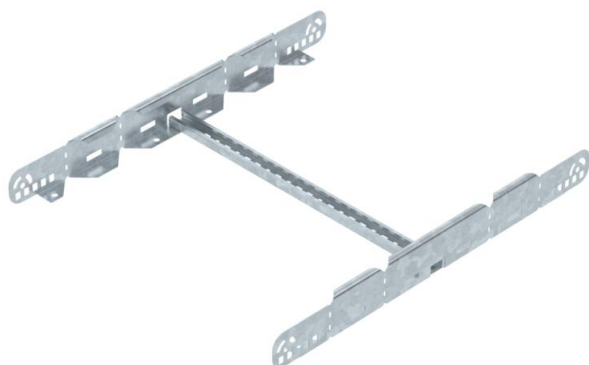

Tehniline andmeleht

Multifunktsionaalne ühenduselement FT

Artiklinumber: 6225736

Multifunktsionaalne ühenduselement 60 mm küljekõrgusega kaabliredelite ühendamiseks. Moodustada saab sümmeetrilisi ja asümmeetrilisi üleminekuid, astmeteta poognaid 0-60° ja hargnemisühendusi.

St Teras

FT Kuumtsingitud kastmismeetodil

Põhiandmed

Artiklinumber	6225736
Tüüp	LMFV 650 FT
Nimetus 1	Multifunktsionaalne ühendusel.
Nimetus 2	kaabliredelile
Tooja	OBO
Mõõde	60x500
Materjal	Teras
Pinnakate	Kuumtsingitud kastmismeetodil
Pindala standard	DIN EN ISO 1461
Väikseim täisühik	1
Koguse ühik	Tükk
Kaal	151,3 kg
Kaaluühik	kg/100 tk

Tehniline andmeleht

Multifunktsionaalne ühenduselement FT

Artiklinumber: 6225736

Mõõtmed

Pikkus	604 mm
Laius	500 mm
Kõrgus	60 mm
Pleki paksus	1,5 mm
Mõõt B	500 mm

Tehnilised andmed

Mudel	Piki- ja nurkühendus
Toimetagamine	ei
Sobib korvrennile	ei
Sobib kaabliredelile	jah
Sobib kaablirennile	ei
Sobib kaablikandesüsteemi max laiusega	500 mm
Sobib kaablikandesüsteemi min laiusega	500 mm
Sobib kaablikandurisüsteemi kõrgusele	60 mm
Liigendühendus, horisontaalne	ei
Liigendühendus, vertikaalne	ei
Roostevaba teras, peitsitud	ei
Ühendamisviis	Ühenduselement