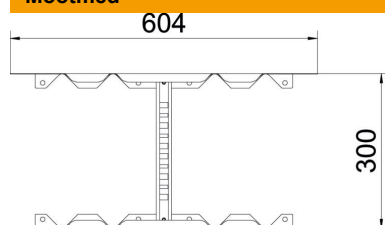

Tehniline andmeleht

Multifunktsionaalne ühenduselement FT

Artiklinumber: 6225736

Multifunktsionaalne ühenduselement 60 mm küljekõrgusega kaabliredelite ühendamiseks. Moodustada saab sümmeetrilisi ja asümmeetrilisi üleminekuid, astmeteta poognaid 0-60° ja hargnemisühendusi.

St Teras

FT Kuumtsingitud kastmismeetodil

Põhiandmed

Artiklinumber	6225736
Tüüp	LMFV 650 FT
Nimetus 1	Multifunktsionaalne ühendusel.
Nimetus 2	kaabliredelile
Tooja	OBO
Mõõde	60x500
Materjal	Teras
Pinnakate	Kuumtsingitud kastmismeetodil
Pindala standard	DIN EN ISO 1461
Väikseim täisühik	1
Koguse ühik	Tükk
Kaal	151,3 kg
Kaaluühik	kg/100 tk

Tehniline andmeleht

Multifunktsionaalne ühenduselement FT

Artiklinumber: 6225736

Mõõtmed

Pikkus	604 mm
Laius	500 mm
Kõrgus	60 mm
Pleki paksus	1,5 mm
Mõõt B	500 mm

Tehnilised andmed

Mudel	Piki- ja nurkühendus
Toimetagamine	ei
Sobib korvrennile	ei
Sobib kaabliredelile	jah
Sobib kaablirennile	ei
Sobib kaablikandesüsteemi max laiusega	500 mm
Sobib kaablikandesüsteemi min laiusega	500 mm
Sobib kaablikandurisüsteemi kõrgusele	60 mm
Liigendühendus, horisontaalne	ei
Liigendühendus, vertikaalne	ei
Roostevaba teras, peitsitud	ei
Ühendamisviis	Ühenduselement