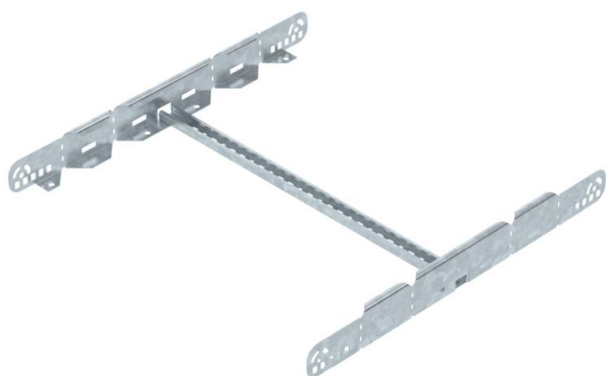

Tehniline andmeleht

Multifunktsionaalne ühenduselement FT

Artiklinumber: 6225738

Multifunktsionaalne ühenduselement 60 mm küljekõrgusega kaabliredelite ühendamiseks. Moodustada saab sümmeetrilisi ja asümmeetrilisi üleminekuid, astmeteta poognaid 0-60° ja hargnemisühendusi.

St Teras

FT Kuumtsingitud kastmismeetodil

Põhiandmed

Artiklinumber	6225738
Tüüp	LMFV 660 FT
Nimetus 1	Multifunktsionaalne ühendusel.
Nimetus 2	kaabliredelile
Tooja	OBO
Mõõde	60x600
Materjal	Teras
Pinnakate	Kuumtsingitud kastmismeetodil
Pindala standard	DIN EN ISO 1461
Väikseim täisühik	1
Koguse ühik	Tükk
Kaal	158,2 kg
Kaaluühik	kg/100 tk

Tehniline andmeleht

Multifunktsionaalne ühenduselement FT

Artiklinumber: 6225738

Mõõtmed

Pikkus	604 mm
Laius	600 mm
Kõrgus	60 mm
Pleki paksus	1,5 mm
Mõõt B	600 mm

Tehnilised andmed

Mudel	Piki- ja nurkühendus
Toimetagamine	ei
Sobib korvrennile	ei
Sobib kaabliredelile	jah
Sobib kaablirennile	ei
Sobib kaablikandesüsteemi max laiusega	600 mm
Sobib kaablikandesüsteemi min laiusega	600 mm
Sobib kaablikandurisüsteemi kõrgusele	60 mm
Liigendühendus, horisontaalne	ei
Liigendühendus, vertikaalne	ei
Roostevaba teras, peitsitud	ei
Ühendamisviis	Ühenduselement