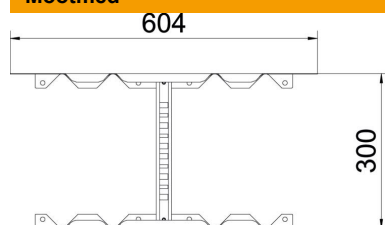

Tehniline andmeleht

Multifunktsionaalne ühenduselement FT

Artiklinumber: 6225738

Multifunktsionaalne ühenduselement 60 mm küljekõrgusega kaabliredelite ühendamiseks. Moodustada saab sümmeetrilisi ja asümmeetrilisi üleminekuid, astmeteta poognaid 0-60° ja hargnemisühendusi.

St Teras

FT Kuumtsingitud kastmismeetodil

Põhiandmed

Artiklinumber	6225738
Tüüp	LMFV 660 FT
Nimetus 1	Multifunktsionaalne ühendusel.
Nimetus 2	kaabliredelile
Tooja	OBO
Mõõde	60x600
Materjal	Teras
Pinnakate	Kuumtsingitud kastmismeetodil
Pindala standard	DIN EN ISO 1461
Väikseim täisühik	1
Koguse ühik	Tükk
Kaal	158,2 kg
Kaaluühik	kg/100 tk

Tehniline andmeleht

Multifunktsionaalne ühenduselement FT

Artiklinumber: 6225738

Mõõtmed

Pikkus	604 mm
Laius	600 mm
Kõrgus	60 mm
Pleki paksus	1,5 mm
Mõõt B	600 mm

Tehnilised andmed

Mudel	Piki- ja nurkühendus
Toimetagamine	ei
Sobib korvrennile	ei
Sobib kaabliredelile	jah
Sobib kaablirennile	ei
Sobib kaablikandesüsteemi max laiusega	600 mm
Sobib kaablikandesüsteemi min laiusega	600 mm
Sobib kaablikandurisüsteemi kõrgusele	60 mm
Liigendühendus, horisontaalne	ei
Liigendühendus, vertikaalne	ei
Roostevaba teras, peitsitud	ei
Ühendamisviis	Ühenduselement