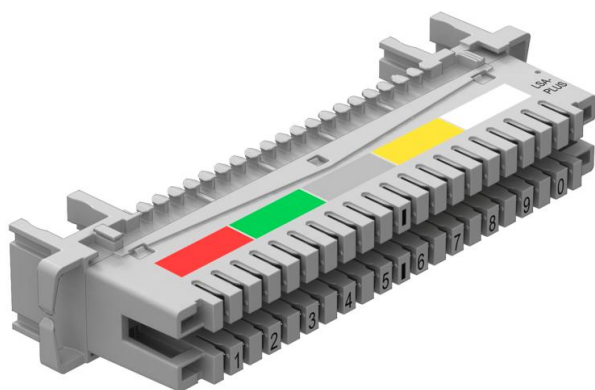

LSA-ühendusliist 2/10, kümne topeltsoone ühendamiseks.

- Kasutamiseks koos kaitseelemendiga LSA-B-MAG
 - Kinnitus paigaldusvannil LSA-M
 - Värvus: hall
 - Ühendatavad ristõiked 0,14–0,5 (AWG 26–20)
- LSA-Plus-ühendusliist püsivate, mittekatkestatavate ühenduste jaoks

Põhiandmed

Artiklinumber	5084008
Tüüp	LSA-A-LEI
Nimetus 1	Ühendusliist
Nimetus 2	10 topeltsoont LSA Plus-ile
Tooja	OBO
Mõõde	40-polig
Värv	hall
Väikseim täisühik	1
Koguse ühik	Tükk
Kaal	5,1 kg
Kaaluühik	kg/100 tk