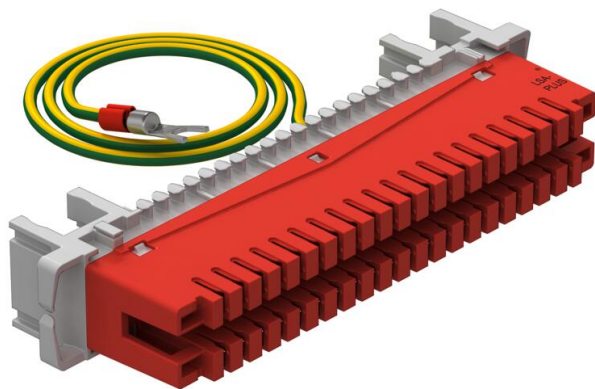

40 poolusega LSA-maandusliist, maandusjuhtmete või -varjete maandusega ühendamiseks.

- Koos kollarohelise, 1,5 mm² ühendusjuhtmega
 - Värvus: punane
- LSA-Plus maandusliist 34 juhtme maandamiseks. Ühendatud maandusjuhtmega, pikkus 0,5 m.

Põhiandmed

Artiklinumber	5084016
Tüüp	LSA-E-LEI
Nimetus 1	Maandusliist
Nimetus 2	34-pooluseline, LSA Plus-ile
Tooja	OBO
Mõõde	34-polig
Värv	punane
Väikseim täisühik	1
Koguse ühik	Tükk
Kaal	6,5 kg
Kaaluühik	kg/100 tk