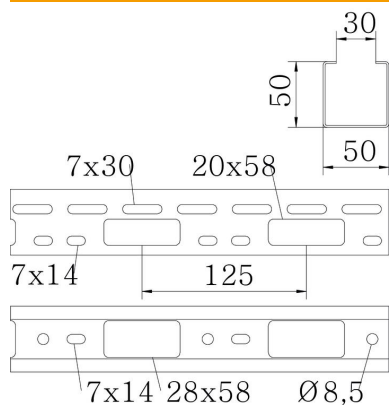

Tehniline andmeleht

Valgustirenn 50 FS

Artiklinumber: 6075000

Perforeeritud valgustisiin juhtmete juhtimiseks ning valgustite monteerimiseks.
Magnetiline varjestussummutus ilma kaaneta 20 dB, kaanega 50 dB.

St Teras

FS kuumtsingitud lintmeetodil

Põhiandmed

Artiklinumber	6075000
Tüüp	LTS 50 FS
Nimetus 1	Valgustirenn
Tootja	OBO
Mõõde	50x50x6000
Materjal	Teras
Pinnakate	kuumtsingitud lintmeetodil
Pindala standard	DIN EN 10346
Väikseim täisühik	6
Koguse ühik	Meeter
Kaal	135,7 kg
Kaaluühik	kg/100 m

Tehniline andmeleht

Valgustirenn 50 FS

Artiklinumber: 6075000

Mõõtmed

Pikkus	6 000 mm
Laius	50 mm
Kõrgus	50 mm
Pleki paksus	1,5 mm
Mõõt B	50 mm

Tehnilised andmed

Ühenduse teostus	ilma jätkuelemendita
Kasulik ristlõige	22 cm ²