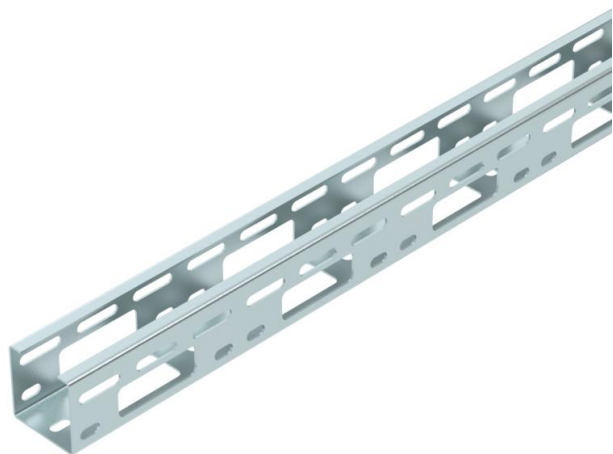

Tehniline andmeleht

Valgustirenn 50 FS

Artiklinumber: 6075000

Perforeeritud valgustisiin juhtmete juhtimiseks ning valgustite monteerimiseks.
Magnetiline varjestussummutus ilma kaaneta 20 dB, kaanega 50 dB.

St Teras

FS kuumtsingitud lintmeetodil

Põhiandmed

Artiklinumber	6075000
Tüüp	LTS 50 FS
Nimetus 1	Valgustirenn
Tootja	OBO
Mõõde	50x50x6000
Materjal	Teras
Pinnakate	kuumtsingitud lintmeetodil
Pindala standard	DIN EN 10346
Väikseim täisühik	6
Koguse ühik	Meeter
Kaal	135,7 kg
Kaaluühik	kg/100 m

Tehniline andmeleht

Valgustirenn 50 FS

Artiklinumber: 6075000

Mõõtmed

Pikkus	6 000 mm
Laius	50 mm
Kõrgus	50 mm
Pleki paksus	1,5 mm
Mõõt B	50 mm

Tehnilised andmed

Ühenduse teostus	ilma jätkuelemendita
Kasulik ristlõige	22 cm ²