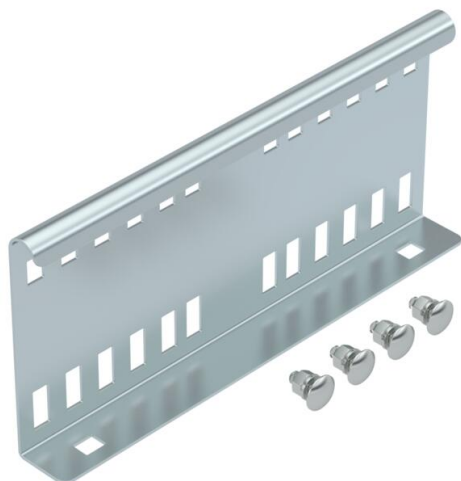

Pikiühendus välisühendusena 110 mm küljekõrguse ja läbiva talaperforatsiooni-
ga kaabliredelile ja lisadetailide ühendamiseks.
Poltidega ühendamine tagab potentsiaaliühtlustuse.

St Teras

FS kuumtsingitud lintmeetodil

Põhiandmed

Artiklinumber	6216545
Nimetus 1	Jätk
Nimetus 2	kaabliredelile
Tootja	OBO
Mõõde	114x250
Materjal	Teras
Pinnakate	kuumtsingitud lintmeetodil
Pindala standard	DIN EN 10346
Väikseim täisühik	10
Koguse ühik	Tükk
Kaal	50,9 kg
Kaaluühik	kg/100 tk

Mõõtmed

Mõõtmed	114x205
Pikkus	250 mm
Laius	28 mm
Kõrgus	110 mm
Pleki paksus	1,5 mm

Tehnilised andmed

Mudel	Jätk
Sobib korvrennile	ei
Sobib kaabliredelile	jah
Sobib kaablirennile	ei
Sobib kaablikandurisüsteemi kõrgusele	110 mm
Liigendühendus, horisontaalne	ei
Liigendühendus, vertikaalne	ei
Roostevaba teras, peitsitud	ei
Ühendamisviis	Ühenduselement