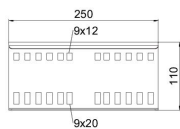

Pikiühendus välisühendusena 110 mm küljekõrguse ja läbiva talaperforatsiooni-
ga kaabliredelile ja lisadetailide ühendamiseks.
Poltidega ühendamine tagab potentsiaaliühtlustuse.

St Teras

FS kuumtsingitud lintmeetodil

Põhiandmed

Artiklinumber	6216545
Nimetus 1	Jätk
Nimetus 2	kaabliredelile
Tootja	OBO
Mõõde	114x250
Materjal	Teras
Pinnakate	kuumtsingitud lintmeetodil
Pindala standard	DIN EN 10346
Väikseim täisühik	10
Koguse ühik	Tükk
Kaal	50,9 kg
Kaaluühik	kg/100 tk

Mõõtmed

Mõõtmed	114x205
Pikkus	250 mm
Laius	28 mm
Kõrgus	110 mm
Pleki paksus	1,5 mm

Tehnilised andmed

Mudel	Jätk
Sobib korvrennile	ei
Sobib kaabliredelile	jah
Sobib kaablirennile	ei
Sobib kaablikandurisüsteemi kõrgusele	110 mm
Liigendühendus, horisontaalne	ei
Liigendühendus, vertikaalne	ei
Roostevaba teras, peitsitud	ei
Ühendamisviis	Ühenduselement