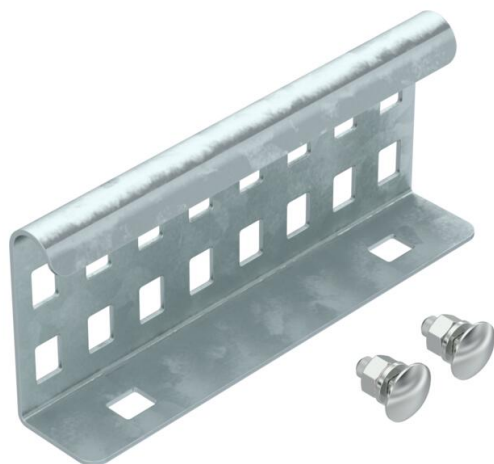

Pikiühendus välisühendusena 60 mm küljekõrguse ja läbiva talaperforatsiooniga kaabliredelite ja lisadetailide ühendamiseks. Poltidega ühendamine tagab potentsiaaliühtlustuse.

St Teras

FT Kuumtsingitud kastmismeetodil

Põhiandmed

Artiklinumber	6208843
Tüüp	LVG 60 FT
Nimetus 1	Jätk
Nimetus 2	kaabliredelile
Tooja	OBO
Mõõde	64x150
Materjal	Teras
Pinnakate	Kuumtsingitud kastmismeetodil
Pindala standard	DIN EN ISO 1461
Väikseim täisühik	10
Koguse ühik	Tükk
Kaal	23 kg
Kaaluühik	kg/100 tk

Mõõtmed

Mõõtmed	64x150
Pikkus	150 mm
Laius	28 mm
Kõrgus	64 mm
Pleki paksus	1,5 mm

Tehnilised andmed

Mudel	Jätk
Sobib korvrennile	ei
Sobib kaabliredelile	jah
Sobib kaablirennile	ei
Sobib kaablikandurisüsteemi kõrgusele	60 mm
Liigendühendus, horisontaalne	ei
Liigendühendus, vertikaalne	ei
Roostevaba teras, peitsitud	ei
Ühendamisviis	Ühenduselement