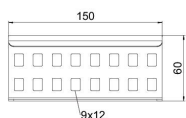

Pikiühendus välisühendusena 60 mm küljekõrguse ja läbiva talaperforatsiooniga kaabliredelite ja lisadetailide ühendamiseks. Poltidega ühendamine tagab potentsiaaliühtlustuse.

St Teras

FT Kuumtsingitud kastmismeetodil

Põhiandmed

Artiklinumber	6208843
Tüüp	LVG 60 FT
Nimetus 1	Jätk
Nimetus 2	kaabliredelile
Tooja	OBO
Mõõde	64x150
Materjal	Teras
Pinnakate	Kuumtsingitud kastmismeetodil
Pindala standard	DIN EN ISO 1461
Väikseim täisühik	10
Koguse ühik	Tükk
Kaal	23 kg
Kaaluühik	kg/100 tk

Mõõtmed

Mõõtmed	64x150
Pikkus	150 mm
Laius	28 mm
Kõrgus	64 mm
Pleki paksus	1,5 mm

Tehnilised andmed

Mudel	Jätk
Sobib korvrennile	ei
Sobib kaabliredelile	jah
Sobib kaablirennile	ei
Sobib kaablikandurisüsteemi kõrgusele	60 mm
Liigendühendus, horisontaalne	ei
Liigendühendus, vertikaalne	ei
Roostevaba teras, peitsitud	ei
Ühendamisviis	Ühenduselement