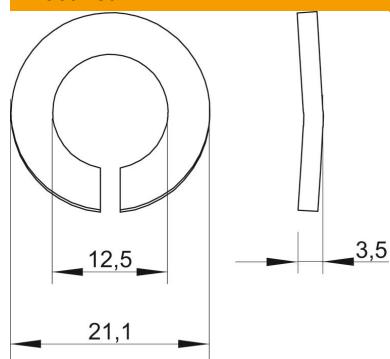

#### Põhiandmed

Artiklinumber	3405125
Tüüp	LWS M12 G
Nimetus 1	Vedruseib
Tootja	OBO
Mõõde	M12
Materjal	Teras
Pinnakate	galvaaniliselt tsingitud
Pindala standard	EN ISO 19598 / EN ISO 4042
Väikseim täisühik	100
Koguse ühik	Tükk
Kaal	0,32 kg
Kaaluühik	kg/100 tk

#### Mõõtmed

Kõrgus	3,5 mm
Pleki paksus	0,14 in
Mõõt D	0,83 in
Mõõt d	0,49 in
Mõõt d	12,5 mm
Mõõt d max.	21,1 mm
Mõõt d min.	21,1 mm
Mõõt h	3,5 mm

#### Tehnilised andmed

Keere	M12
Siseläbimõõt	0,49 mm
Lukustusseibi mudel	laineline