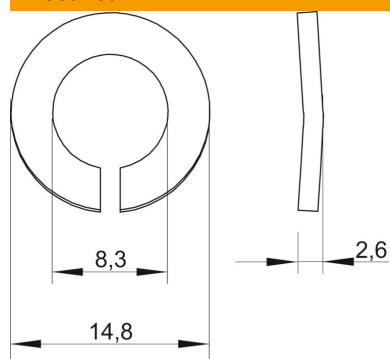

Vedruseib M8

- St** Teras
- G** galvaaniliselt tsingitud

Põhiandmed

Artiklinumber	3405087
Tüüp	LWS M8 G
Nimetus 1	Vedruseib
Tootja	OBO
Mõõde	M8
Materjal	Teras
Pinnakate	galvaaniliselt tsingitud
Pindala standard	EN ISO 19598 / EN ISO 4042
Väikseim täisühik	100
Koguse ühik	Tükk
Kaal	0,13 kg
Kaaluühik	kg/100 tk

Mõõtmed

Kõrgus	2,6 mm
Pleki paksus	0,1 in
Mõõt D	0,58 in
Mõõt d	0,33 in
Mõõt d	8,3 mm
Mõõt d max.	14,8 mm
Mõõt d min.	14,8 mm
Mõõt h	2,6 mm

Tehnilised andmed

Keere	M8
Siseläbimõõt	0,33 mm
Lukustusseibi mudel	laineline

Tehniline andmeleht

Vedruseib

Artiklinumber: 3405087