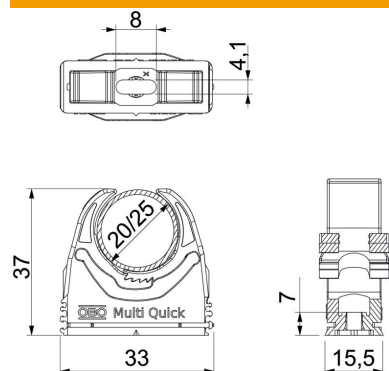

## Multi-quick-torulook, meeterkeere

Artiklinumber: 2153726

Pinnapealne klamber meetermõõdukus torude ning renn-toru Quick-Pipe paigaldamiseks. Paindlik mitmemillimeetrine kinnitusulatus. Universaalsed kinnitusvõimalused seinale ning lakke sise- ja välisingimustes. Tööriistavaba torude paigaldus. Ühendatav ka OBO Quick- või starQuick-klambriga.

### Põhiandmed

Artiklinumber	2153726
Nimetus 1	Multi-Quick klamber
Tooja	OBO
Mõõde	20-25mm
Värv	helehall; RAL 7035
Materjal	Polüamiid
Väikseim täisühik	50
Koguse ühik	Tükk
Kaal	0,93 kg
Kaaluühik	kg/100 tk

### Mõõtmed

Mõõt A	33 mm
Mõõt B	15,5 mm
Mõõt E	8 mm
Mõõt F	4,1 mm
Mõõt h	7 mm
Mõõt H	37 mm

### Tehnilised andmed

Reastatav	jah
Kaablite/torude arv	1
Väljatõmbejõu väärtused	50 N
Kinnitusviis	Kruviava
Leegile vastupidav	kooskõlas VDE 0471/DIN 695 osaga 2-1, testimistemperatuur 650 °C
Kinnine	ei
halogeenita	jah
Sisuga	ei
Lukustussüsteem	jah
Klambrimontaaž	Durchgangsloch,_auf_M6_Gewinde_aufschraubbar
Koormusvahemiku D max	25 mm
Koormusvahemiku D min	20 mm
UV-kindel	ei