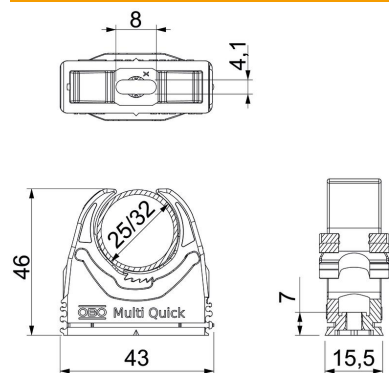

## Multi-quick-torulook, meeterkeere

Artiklinumber: 2153734

Pinnapealne klamber meetermõõdukus torude ning renn-toru Quick-Pipe paigaldamiseks. Paindlik mitmemillimeetrine kinnitusulatus. Universaalsed kinnitusvõimalused seinale ning lakke sise- ja välisingimustes. Tööriistavaba torude paigaldus. Ühendatav ka OBO Quick- või starQuick-klambriga.

### Põhiandmed

|                   |                     |
|-------------------|---------------------|
| Artiklinumber     | 2153734             |
| Tüüp              | M-Quick M32 LGR     |
| Nimetus 1         | Multi-Quick klamber |
| Tooja             | OBO                 |
| Mõõde             | 25-32mm             |
| Värv              | helehall; RAL 7035  |
| Materjal          | Polüamiid           |
| Väikseim täisühik | 50                  |
| Koguse ühik       | Tükk                |
| Kaal              | 1,39 kg             |
| Kaaluühik         | kg/100 tk           |

### Mõõtmed

|        |         |
|--------|---------|
| Mõõt A | 43 mm   |
| Mõõt B | 15,5 mm |
| Mõõt E | 8 mm    |
| Mõõt F | 4,1 mm  |
| Mõõt h | 7 mm    |
| Mõõt H | 46 mm   |

### Tehnilised andmed

|                         |  |
|-------------------------|--|
| Reastatav               | jah  |
| Kaablite/torude arv     | 1  |
| Väljatõmbejõu väärtused | 60 N   |
| Kinnitusviis            | Kruviava   |
| Leegile vastupidav      | kooskõlas VDE 0471/DIN 695 osaga 2-1, testimistemperatuur 650 °C |
| Kinnine                 | ei   |
| halogeenita             | jah  |
| Sisuga                  | ei   |
| Lukustussüsteem         | jah  |
| Klambrimontaaž          | Durchgangsloch,_auf_M6_Gewinde_aufschraubbar                     |
| Koormusvahemiku D max   | 32 mm  |
| Koormusvahemiku D min   | 25 mm  |
| UV-kindel               | ei   |