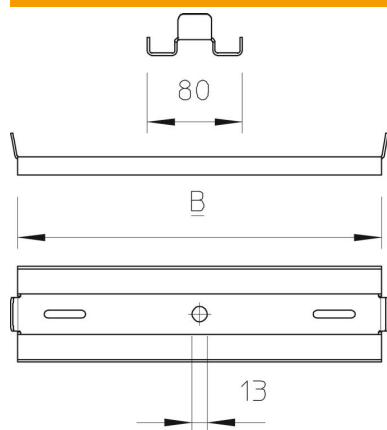

Tehniline andmeleht

Kaabliredeli keskkandur FT

Artiklinumber: 6358675

Keskkandur kaabliredelitele.
Kaabeldamisel jälgige koormuse ühtlast jaotumist (vältige kaablite paigaldamist ühele küljele).

St Teras

FT Kuumtsingitud kastmismeetodil

Põhiandmed

Artiklinumber	6358675
Tüüp	MAHL 400 FT
Nimetus 1	Keskkandur
Nimetus 2	kaabliredelile
Tootja	OBO
Mööde	B400mm
Materjal	Teras
Pinnakate	Kuumtsingitud kastmismeetodil
Pindala standard	DIN EN ISO 1461
Väikseim täisühik	1
Koguse ühik	Tükk
Kaal	81,8 kg
Kaaluühik	kg/100 tk

Tehniline andmeleht

Kaabliredeli keskkandur FT

Artiklinumber: 6358675

Mõõtmed

Pikkus	80 mm
Laius	400 mm
Kõrgus	15 mm

Tehnilised andmed

Mudel	riputatud
Toimetagamine	ei
Sobib keermega vardaga meetriliselt	12
Sobib korvrennile	ei
Sobib kaabliredelile	jah
Sobib kaablirennile	ei
Renni kinnitus	keeratav
Reguleeritav	ei