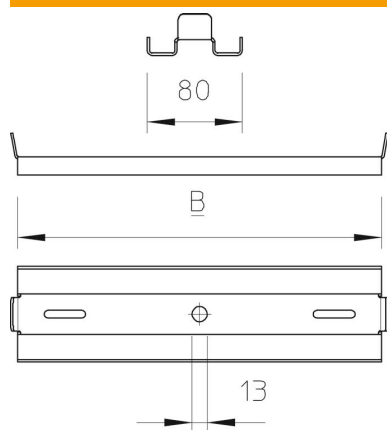

Tehniline andmeleht

Kaabliredeli keskkandur

Artiklinumber: 6358683

Keskkandur kaabliredelitele.
Kaabeldamisel jälgige koormuse ühtlast jaotumist (vältige kaablite paigaldamist ühele küljele).

St Teras

FT Kuumtsingitud kastmismeetodil

Põhiandmed

Artiklinumber	6358683
Tüüp	MAHL 500 FT
Nimetus 1	Keskkandur
Nimetus 2	kaabliredelile
Tootja	OBO
Mööde	B500mm
Materjal	Teras
Pinnakate	Kuumtsingitud kastmismeetodil
Pindala standard	DIN EN ISO 1461
Väikseim täisühik	1
Koguse ühik	Tükk
Kaal	101,7 kg
Kaaluühik	kg/100 tk

Tehniline andmeleht

Kaabliredeli keskkandur

Artiklinumber: 6358683

Mõõtmed

Pikkus	80 mm
Laius	500 mm
Kõrgus	15 mm

Tehnilised andmed

Mudel	riputatud
Toimetagamine	ei
Sobib keermega vardaga meetriliselt	12
Sobib korvrennile	ei
Sobib kaabliredelile	jah
Sobib kaablirennile	ei
Renni kinnitus	keeratav
Reguleeritav	ei