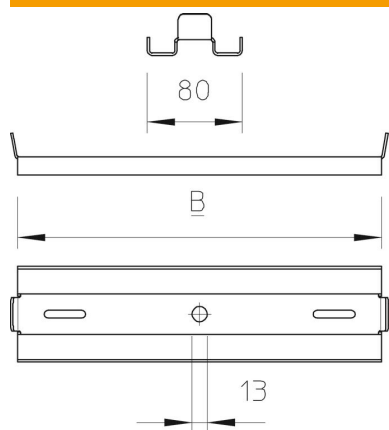

Tehniline andmeleht

Kaabliredeli keskkandur FT

Artiklinumber: 6358687

Keskkandur kaabliredelitele.
Kaabeldamisel jälgige koormuse ühtlast jaotumist (vältige kaablite paigaldamist ühele küljele).

St Teras

FT Kuumtsingitud kastmismeetodil

Põhiandmed

Artiklinumber	6358687
Tüüp	MAHL 600 FT
Nimetus 1	Keskkandur
Nimetus 2	kaabliredelile
Tootja	OBO
Mööde	B600mm
Materjal	Teras
Pinnakate	Kuumtsingitud kastmismeetodil
Pindala standard	DIN EN ISO 1461
Väikseim täisühik	1
Koguse ühik	Tükk
Kaal	121,7 kg
Kaaluühik	kg/100 tk

Tehniline andmeleht

Kaabliredeli keskkandur FT

Artiklinumber: 6358687

Mõõtmed

Pikkus	80 mm
Laius	600 mm
Kõrgus	15 mm

Tehnilised andmed

Mudel	riputatud
Toimetagamine	ei
Sobib keermega vardaga meetriliselt	12
Sobib korvrennile	ei
Sobib kaabliredelile	jah
Sobib kaablirennile	ei
Renni kinnitus	keeratav
Reguleeritav	ei