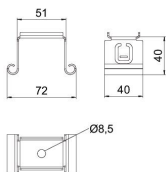

Põhiandmed

Artiklinumber	6358510
Tüüp	MAH 075 FS
Nimetus 1	Keskkandur
Nimetus 2	kaablirennile
Tooja	OBO
Mõõde	B70mm
Materjal	Teras
Pinnakate	kuumtsingitud lintmeetodil
Pindala standard	DIN EN 10346
Väikseim täisühik	1
Koguse ühik	Tükk
Kaal	6,5 kg
Kaaluühik	kg/100 tk

Tehniline andmeleht

Keskkandur, tagasipööratud küljeprofiiliga kaablirennidele
FS

Artiklinumber: 6358510

Mõõtmed

Pikkus	40 mm
Laius	75 mm
Kõrgus	39,5 mm
Mõõt B	72 mm
Mõõt B1	51 mm

Tehnilised andmed

Mudel	riputatud
Toimetagamine	ei
Laiusele max	75 mm
Laiusele min	75
Sobib keermega vardaga meetriliselt	8
Sobib renni-/redelilaiusele	75 mm
Ava läbimõõt	8,5 mm
Reguleeritav	ei