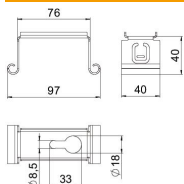

Põhiandmed

Artiklinumber	6358527
Tüüp	MAH 100 FS
Nimetus 1	Keskkandur
Nimetus 2	kaablirennile
Tooja	OBO
Mõõde	B100mm
Materjal	Teras
Pinnakate	kuumtsingitud lintmeetodil
Pindala standard	DIN EN 10346
Väikseim täisühik	1
Koguse ühik	Tükk
Kaal	7,5 kg
Kaaluühik	kg/100 tk

Tehniline andmeleht

Keskkandur, tagasipööratud küljeprofiiliga kaablirennidele
FS

Artiklinumber: 6358527

Mõõtmed

Pikkus	40 mm
Laius	100 mm
Laius	4 in
Kõrgus	39,5 mm
Mõõt B	97 mm
Mõõt B1	76 mm

Tehnilised andmed

Mudel	riputatud
Toimetagamine	ei
Laiusele max	100 mm
Laiusele min	100
Sobib keermega vardaga meetriliselt	8
Sobib renni-/redelilaiusele	100 mm
Ava läbimõõt	8,5 mm
Reguleeritav	ei