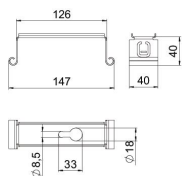

Põhiandmed

Artiklinumber	6358535
Tüüp	MAH 150 FS
Nimetus 1	Keskkandur
Nimetus 2	kaablirennile
Tooja	OBO
Mõõde	B150mm
Materjal	Teras
Pinnakate	kuumtsingitud lintmeetodil
Pindala standard	DIN EN 10346
Väikseim täisühik	1
Koguse ühik	Tükk
Kaal	8 kg
Kaaluühik	kg/100 tk

Tehniline andmeleht

Keskkandur, tagasipööratud küljeprofiiliga kaablirennidele
FS

Artiklinumber: 6358535

Mõõtmed

Pikkus	40 mm
Laius	150 mm
Laius	6 in
Kõrgus	39,5 mm
Mõõt B	147 mm
Mõõt B1	126 mm

Tehnilised andmed

Mudel	riputatud
Toimetagamine	ei
Laiusele max	150 mm
Laiusele min	150
Sobib keermega vardaga meetriliselt	8
Sobib renni-/redelilaiusele	150 mm
Ava läbimõõt	8,5 mm
Reguleeritav	ei