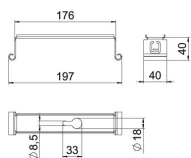

Põhiandmed

Artiklinumber	6358543
Tüüp	MAH 200 FS
Nimetus 1	Keskkandur
Nimetus 2	kaablirennile
Tooja	OBO
Mõõde	B200mm
Materjal	Teras
Pinnakate	kuumtsingitud lintmeetodil
Pindala standard	DIN EN 10346
Väikseim täisühik	1
Koguse ühik	Tükk
Kaal	12,5 kg
Kaaluühik	kg/100 tk

Tehniline andmeleht

Keskkandur, tagasipööratud küljeprofiiliga kaablirennidele
FS

Artiklinumber: 6358543

Mõõtmed

Pikkus	40 mm
Laius	200 mm
Laius	8 in
Kõrgus	39,5 mm
Mõõt B	197 mm
Mõõt B1	176 mm

Tehnilised andmed

Mudel	riputatud
Toimetagamine	ei
Laiusele max	200 mm
Laiusele min	200
Sobib keermega vardaga meetriliselt	8
Sobib renni-/redelilaiusele	200 mm
Ava läbimõõt	8,5 mm
Reguleeritav	ei