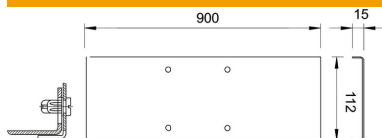

Tehniline andmeleht

Kaas mootori ühenduspostile FT

Artiklinumber: 6356915

Kaas koos pöördriiviga mootori ühenduspüstikule.

St Teras

FT Kuumtsingitud kastmismeetodil

Põhiandmed

Artiklinumber	6356915
Tüüp	MASD 90 FT
Nimetus 1	Kaas pöördfiksaatoritega
Nimetus 2	mootori ühenduspostile
Tooja	OBO
Mõõde	112x900
Materjal	Teras
Pinnakate	Kuumtsingitud kastmismeetodil
Pindala standard	DIN EN ISO 1461
Väikseim täisühik	1
Koguse ühik	Tükk
Kaal	160 kg
Kaaluühik	kg/100 tk

Mõõtmed

Pikkus	900 mm
Laius	112 mm
Mõõt H	15 mm

Tehnilised andmed

Kinnitusviis	Pöördfiksaator
Sobib korvrennile	ei
Sobib kaabliredelile	ei
Sobib kaablirennile	ei