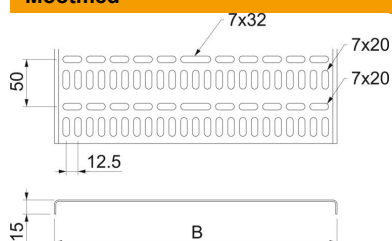

Tehniline andmeleht

Kaablirenn, merestandard ALU

Artiklinumber: 6045707

Kaablirenn kasutamiseks laevaehtuses, valmistatud vastavalt merestandardile VG 88900-1.

Alu Alumiinium

Põhiandmed

Artiklinumber	6045707
Tüüp	MKR 15 050 ALU
Nimetus 1	Kaablirenn, laevastiku norm
Nimetus 2	materjali paksus 1,50mm
Tooja	OBO
Mõõde	15x50x2000
Materjal	Alumiinium
Väikseim täisühik	2
Koguse ühik	Meeter
Kaal	25,5 kg
Kaaluühik	kg/100 m

Tehniline andmeleht

Kaablirenn, merestandard ALU

Artiklinumber: 6045707

Mõõtmed

Mõõtmed	15 x 50
Pikkus	2 000 mm
Laius	50 mm
Kõrgus	15 mm
Pleki paksus	1,5 mm
Mõõt B	50 mm

Tehnilised andmed

Ühenduse teostus	ilma jätkuelemendita
Sisepääsetav	ei
Toimetagamine	ei
Kaanega	ei
Paigaldusperforeering põhjas	jah
NATO aukude muster	jah
Roostevaba teras, peitsitud	ei
Külje perforatsioon	ei
Pika sildega teostus	ei
Koormuskatsetüüp standardi IEC 61537 kohaselt	II tüüp
kaablikandursüsteemi liitmiku tüüp	kruvitud