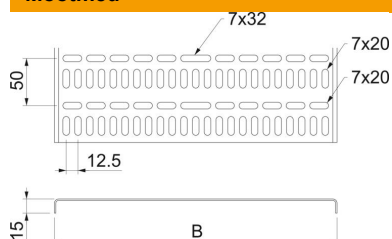

Tehniline andmeleht

Kaablirenn, merestandard ALU

Artiklinumber: 6045715

Kaablirenn kasutamiseks laevaehtuses, valmistatud vastavalt merestandardile VG 88900-1.

Alu Alumiinium

Põhiandmed

Artiklinumber	6045715
Nimetus 1	Kaablirenn, laevastiku norm
Nimetus 2	materjali paksus 1,50mm
Tootja	OBO
Mõõde	15x75x2000
Materjal	Alumiinium
Väikseim täisühik	2
Koguse ühik	Meeter
Kaal	32,85 kg
Kaaluühik	kg/100 m

Mõõtmed

Mõõtmed	15 x 75
Pikkus	2 000 mm
Laius	75 mm
Kõrgus	15 mm
Pleki paksus	1,5 mm
Mõõt B	75 mm

Tehniline andmeleht

Kaablirenn, merestandard ALU

Artiklinumber: 6045715

Tehnilised andmed

Ühenduse teostus	ilma jätkuelemendita
Sissepääsetav	ei
Toimetagamine	ei
Kaanega	ei
Paigaldusperforeering põhjas	jah
NATO aukude muster	jah
Roostevaba teras, peitsitud	ei
Külje perforatsioon	ei
Pika sildega teostus	ei
Koormuskatsetüüp standardi IEC 61537 kohaselt	II tüüp
kaablikandursüsteemi liitmiku tüüp	kruvitud