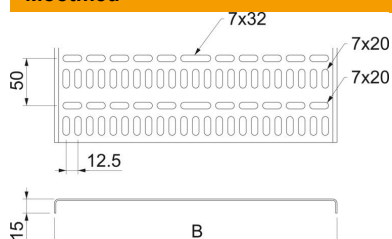

Tehniline andmeleht

Kaablirenn, merestandard ALU

Artiklinumber: 6045766

Kaablirenn kasutamiseks laevaehtuses, valmistatud vastavalt merestandardile VG 88900-1.

Alu Alumiinium

Põhiandmed

Artiklinumber	6045766
Nimetus 1	Kaablirenn, laevastiku norm
Nimetus 2	materjali paksus 2,00mm
Tootja	OBO
Mõõde	15x200x2000
Materjal	Alumiinium
Väikseim täisühik	2
Koguse ühik	Meeter
Kaal	89,3 kg
Kaaluühik	kg/100 m

Mõõtmed

Mõõtmed	15 x 200
Pikkus	2 000 mm
Laius	200 mm
Kõrgus	15 mm
Pleki paksus	2 mm
Mõõt B	200 mm

Tehniline andmeleht

Kaablirenn, merestandard ALU

Artiklinumber: 6045766

Tehnilised andmed

Ühenduse teostus	ilma jätkuelemendita
Sissepääsetav	ei
Toimetagamine	ei
Kaanega	ei
Paigaldusperforeering põhjas	jah
NATO aukude muster	jah
Roostevaba teras, peitsitud	ei
Külje perforatsioon	ei
Pika sildega teostus	ei
Koormuskatsetüüp standardi IEC 61537 kohaselt	II tüüp
kaablikandursüsteemi liitmiku tüüp	kruvitud