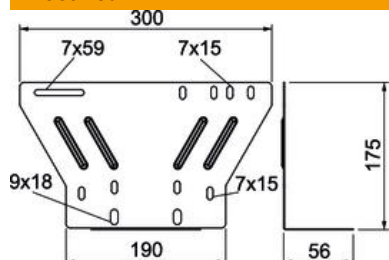

### Põhiandmed

Artiklinumber	7205792
Tüüp	MP-T6-B
Nimetus 1	FireBox montaažiplaat
Nimetus 2	kaablikandekonstruktsioonidele
Tooja	OBO
Materjal	Teras
Pinnakate	tsingitud lintmeetodil tsink/alumiinium, Double Dip
Pindala standard	DIN EN 10346
Väikseim täisühik	1
Koguse ühik	Tükk
Kaal	36,566 kg
Kaaluühik	kg/100 tk

## Mõõtmed

Laius	300 mm
Kõrgus	175 mm