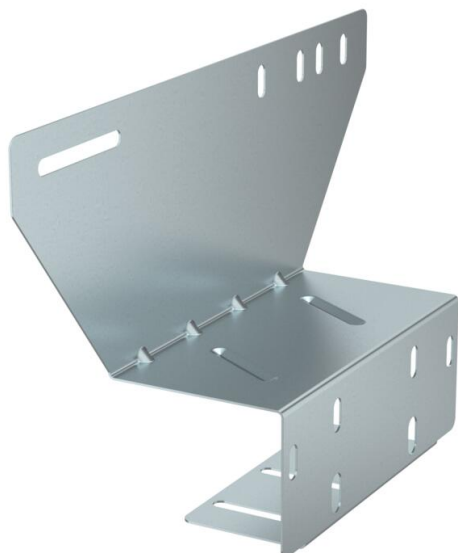

Tehniline andmeleht

T-seeria FireBoxi montaažiplaat, esikülg

Artiklinumber: 7205790

Universaalne montaažiplaat FireBoxi T-seeria kinnitamiseks kaabli- ja korvrennide ning max. 60 mm küljekõrgusega kaabliredelite esiküljele. Võimaldab tagada toimetagamiskaablite kindla paigalduse ilma kaablit üle külgprofili painutamata. Sobib kõigile FireBoxidele.

St Teras

DD tsingitud lintmeetodil tsink/alumiinium, Double Dip

Põhiandmed

Artiklinumber	7205790
Tüüp	MP-T6-F
Nimetus 1	FireBox montaažiplaat
Nimetus 2	kaablikandekonstruktsioonidele
Tooja	OBO
Materjal	Teras
Pinnakate	tsingitud lintmeetodil tsink/alumiinium, Double Dip
Pindala standard	DIN EN 10346
Väikseim täisühik	1
Koguse ühik	Tükk
Kaal	46,134 kg
Kaaluühik	kg/100 tk

Tehniline andmeleht

T-seeria FireBoxi montaažiplat, esikülg

Artiklinumber: 7205790

Mõõtmed

Laius	300 mm
Kõrgus	182 mm

Tehnilised andmed

Mudel	horisontaalne
Kinnitusviis	Kruvikinnitus
Roostevaba teras, peitsitud	ei