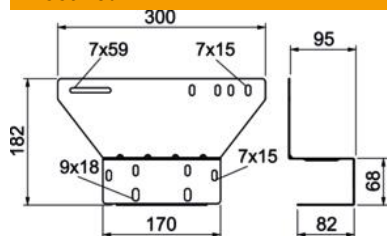

Tehniline andmeleht

T-seeria FireBoxi montaažiplaat, esikülg

Artiklinumber: 7205790

Universaalne montaažiplaat FireBoxi T-seeria kinnitamiseks kaabli- ja korvrennide ning max. 60 mm küljekõrgusega kaabliredelite esiküljele. Võimaldab tagada toimetagamiskaablite kindla paigalduse ilma kaablit üle külgprofili painutamata. Sobib kõigile FireBoxidele.

St Teras

DD tsingitud lintmeetodil tsink/alumiinium, Double Dip

Põhiandmed

Artiklinumber	7205790
Tüüp	MP-T6-F
Nimetus 1	FireBox montaažiplaat
Nimetus 2	kaablikandekonstruktsioonidele
Tooja	OBO
Materjal	Teras
Pinnakate	tsingitud lintmeetodil tsink/alumiinium, Double Dip
Pindala standard	DIN EN 10346
Väikseim täisühik	1
Koguse ühik	Tükk
Kaal	46,134 kg
Kaaluühik	kg/100 tk

Tehniline andmeleht

T-seeria FireBoxi montaažiplat, esikülg

Artiklinumber: 7205790

Mõõtmed

Laius	300 mm
Kõrgus	182 mm

Tehnilised andmed

Mudel	horisontaalne
Kinnitusviis	Kruvikinnitus
Roostevaba teras, peitsitud	ei