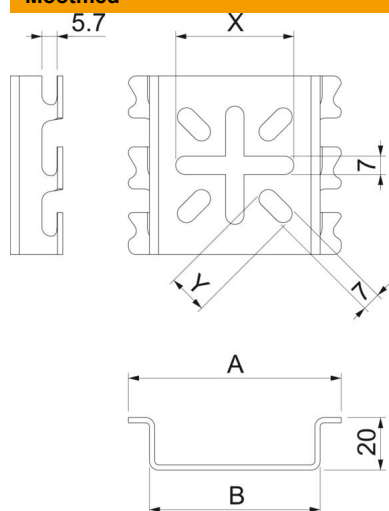

Tehniline andmeleht

Montaažiplaat korvrennile A4

Artiklinumber: 6006488

Montaažiplaat korvrennide kruvideta kinnitamiseks seinä külge.
Montaažiplaadile saab kinnitada seadmeid. Lisaks saab montaažiplaati kasutada seinamontaažil.

A4 Roostevaba teras 1.4401

2B hele, järeltöödeldud

Põhiandmed

Artiklinumber	6006488
Tüüp	MPG 65 A4
Nimetus 1	Montaažiplaat
Nimetus 2	väike, korvrennile
Tooja	OBO
Mõõde	110x68
Materjal	Roostevaba teras 1.4401
Pinnakate	hele, järeltöödeldud
Pindala standard	
Väikseim täisühik	30
Koguse ühik	Tükk
Kaal	8,8 kg
Kaaluühik	kg/100 tk

Tehniline andmeleht

Montaažiplaad korvrennile A4

Artiklinumber: 6006488

Mõõtmed

Laius	65 mm
Laius	3 in
Kõrgus	68 mm

Tehnilised andmed

Mudel	horisontaalne ja vertikaalne
Kinnitusviis	Kinnitusklamber
Roostevaba teras, peitsitud	ei