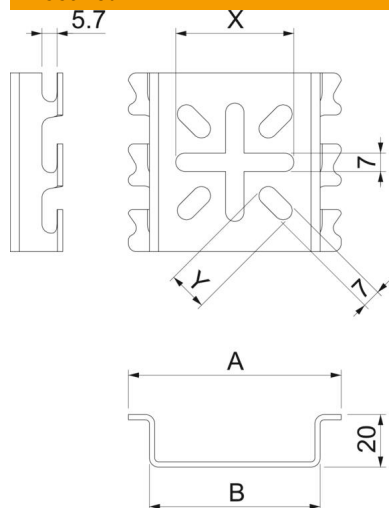

Tehniline andmeleht

Montaažiplaat korvrennile FT

Artiklinumber: 6006486

Montaažiplaat korvrennide kruvideta kinnitamiseks seinä külge.

St Teras

FT Kuumsingitud kastmismeetodil

Põhiandmed

Artiklinumber	6006486
Nimetus 1	Montaažiplaat
Nimetus 2	väike, korvrennile
Tootja	OBO
Mõõde	81x68
Materjal	Teras
Pinnakate	Kuumsingitud kastmismeetodil
Pindala standard	DIN EN ISO 1461
Väikseim täisühik	30
Koguse ühik	Tükk
Kaal	9,1 kg
Kaaluühik	kg/100 tk

Tehniline andmeleht

Montaažiplaad korvrennile FT

Artiklinumber: 6006486

Mõõtmed

Laius	65 mm
Laius	2,56 in
Kõrgus	68 mm

Tehnilised andmed

Mudel	horisontaalne ja vertikaalne
Kinnitusviis	Kinnitusklamber
Roostevaba teras, peitsitud	ei