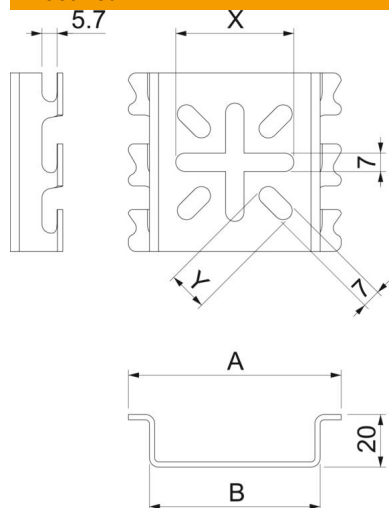

### Põhiandmed

Artiklinumber	6006489
Tüüp	MPG 90 A4
Nimetus 1	Montaažiplaat
Nimetus 2	suur, korvrennile
Tooja	OBO
Mõõde	111x90
Materjal	Roostevaba teras 1.4401
Pinnakate	hele, järeltöödeldud
Pindala standard	
Väikseim täisühik	30
Koguse ühik	Tükk
Kaal	16,1 kg
Kaaluühik	kg/100 tk

### Mõõtmed

Laius	95 mm
Laius	4 in
Kõrgus	90 mm