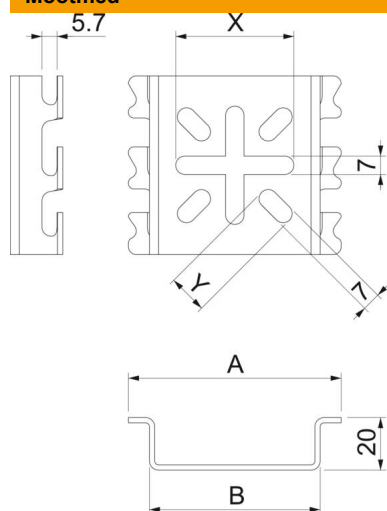

Tehniline andmeleht

Montaažiplaat korvrennile FT

Artiklinumber: 6006487

Montaažiplaat korvrennide kruvideta kinnitamiseks seinä külge.

St Teras

FT Kuumtsingitud kastmismeetodil

Põhiandmed

Artiklinumber	6006487
Tüüp	MPG 90 FT
Nimetus 1	Montaažiplaat
Nimetus 2	suur, korvrennile
Tooja	OBO
Mõõde	111x90
Materjal	Teras
Pinnakate	Kuumtsingitud kastmismeetodil
Pindala standard	DIN EN ISO 1461
Väikseim täisühik	30
Koguse ühik	Tükk
Kaal	16,8 kg
Kaaluühik	kg/100 tk

Tehniline andmeleht

Montaažiplaad korvrennile FT

Artiklinumber: 6006487

Mõõtmed

Laius	95 mm
Laius	4 in
Kõrgus	90 mm

Tehnilised andmed

Mudel	horisontaalne ja vertikaalne
Kinnitusviis	Kinnitusklamber
Roostevaba teras, peitsitud	ei