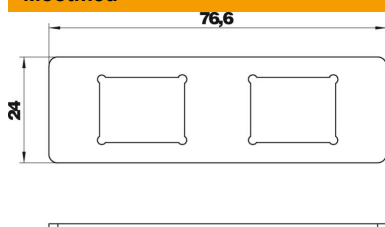

Tehniline andmeleht

Montaažiplaat 2 x andmepesa tüüp C süsteemile 55

Artiklinumber: 7408705

Montaažiplaat kahe järgmist tüüpi andmeside-ühenduspesa paigaldamiseks:
Brand-Rex: varjestatud moodul; EKU: E-Stone-moodul; Dätwyler: KS-T-, MS-K- ja KU-T-moodul; R&M: Snap-In- ja Keystone-moodul; Rutenbeck: UM- ja UMflex-moodul; SETEC: MKJ-, UKJ- ja XKJ-moodul; Siemon TERA; Telegärtner: Moodulid AMJ ja UMJ.
Paigaldusava mõõtmed, mm: 19,30 x 14,80.

A2 Roostevaba teras 1.4301

Põhiandmed

Artiklinumber	7408705
Nimetus 1	Paigaldusplaat
Nimetus 2	2 x tüüp C augustusega
Tootja	OBO
Mõõde	77x24x1,5
Materjal	Roostevaba teras 1.4301
Väikseim täisühik	1
Koguse ühik	Tükk
Kaal	1,44 kg
Kaaluühik	kg/100 tk

Mõõtmed