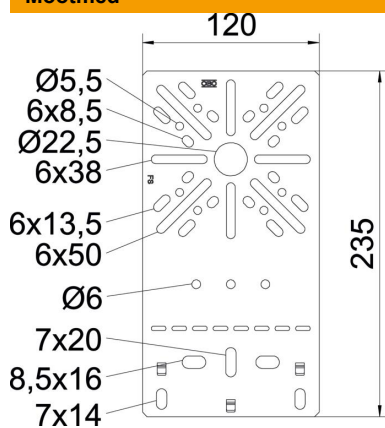

Tehniline andmeleht

Montaažiplaat lame DD

Artiklinumber: 7085108

Lame paigaldusplaat kaablirenni küljetalale kinnitamiseks. Tänu montaažiplaadi keskperforatsioonile saab harukarpi B9/T väga lihtsalt kaasasoleva kinnituskorgiga kinnitada. Reljeefsed kinnituskõrvad võimaldavad kiiret kinnitamist. Kinnituspoltt FRS B 6 × 12 tuleb eraldi tellida.

St Teras

DD tsingitud lintmeetodil tsink/alumiinium, Double Dip

Põhiandmed

Artiklinumber	7085108
Tüüp	MP FL DD
Nimetus 1	Montaažiplaat
Nimetus 2	madal konstruktsioon
Tooja	OBO
Mõõde	235x120
Materjal	Teras
Pinnakate	tsingitud lintmeetodil tsink/alumiinium, Double Dip
Pindala standard	DIN EN 10346
Väikseim täisühik	1
Koguse ühik	Tükk
Kaal	19,2 kg
Kaaluühik	kg/100 tk

Tehniline andmeleht

Montaažiplaat lame DD

Artiklinumber: 7085108

Mõõtmed

Laius	120 mm
Laius	4,72 in
Kõrgus	235 mm
Pleki paksus	1 mm

Tehnilised andmed

Mudel	vertikaalne
Kinnitusviis	Kruvikinnitus
Roostevaba teras, peitsitud	ei