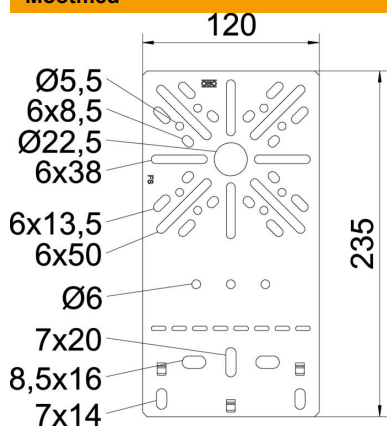

Lame paigaldusplaat kaablirenni küljetalale kinnitamiseks.
Kinnituspolt FRS B 6x12 tuleb eraldi tellida.

St Teras

FS kuumtsingitud lintmeetodil

Põhiandmed

Artiklinumber	7084757
Tüüp	MP FL FS
Nimetus 1	Montaažiplaat
Nimetus 2	madal konstruktsioon
Tooja	OBO
Mõõde	235x120
Materjal	Teras
Pinnakate	kuumtsingitud lintmeetodil
Pindala standard	DIN EN 10346
Väikseim täisühik	1
Koguse ühik	Tükk
Kaal	19,2 kg
Kaaluühik	kg/100 tk

Tehniline andmeleht

Montaažiplaad lame FS

Artiklinumber: 7084757

Mõõtmed

Laius	120 mm
Laius	4,72 in
Kõrgus	235 mm
Pleki paksus	1 mm

Tehnilised andmed

Mudel	vertikaalne
Kinnitusviis	Kruvikinnitus
Roostevaba teras, peitsitud	ei