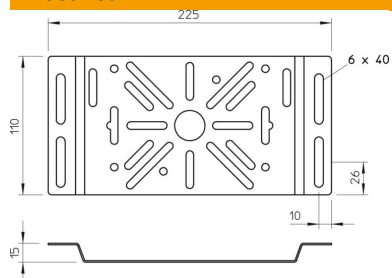

Montaažiplaat kinnitamiseks kaabirenni külje külge. Konstruktsiooni külge on võimalik kinnitada kõiki tüüpe harukarpe ja lülitusseadmeid.

**St** Teras

**FS** kuumtsingitud lintmeetodil

### Põhiandmed

Artiklinumber	7084919
Tüüp	MP FS
Nimetus 1	Montaažiplaat
Nimetus 2	kaablirennile
Tooja	OBO
Mõõde	225x110
Materjal	Teras
Pinnakate	kuumtsingitud lintmeetodil
Pindala standard	DIN EN 10346
Väikseim täisühik	1
Koguse ühik	Tükk
Kaal	20 kg
Kaaluühik	kg/100 tk

### Mõõtmed

Laius	225 mm
Kõrgus	110 mm
Pleki paksus	1,25 mm